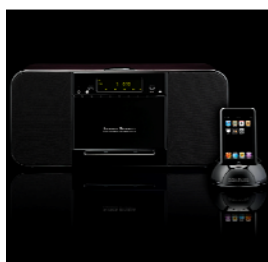

AD 88

Beschreibung:	Compact Music System		
	Das neue AD 88 kann am ehesten als komplettes Heim Unterhaltungssystem bezeichnet werden – und das in bester Meridian-Tradition. Während das Design und die Entwicklung eines derart einzigartigen Produktes eine große Herausforderung war, ist das Ergebnis dennoch vertrauenserweckend und familiär. Klanglich leicht besser als der F 80, da das Gehäuse leicht grösser und aus geschichtetem Holz besteht. Ink. I80.		
Abmessungen: (BxHxT)	40 x 23 x 35 cm	Gewicht:	6.5 kg
Erhältliche Ausführungen:	Schwarz		
AD 88		Fr.	4'400.—

Ersetzt alle vorgängigen Preislisten
Preis- und Modelländerungen jederzeit vorbehalten
Alle Preise verstehen sich inkl. 7.6% MwSt, exkl. Recycling Gebühr
Druckfehler sind vorbehalten