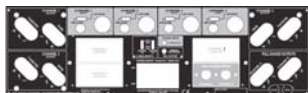

MERIDIAN G-SERIES Multi-Kanal Produkte

G 41